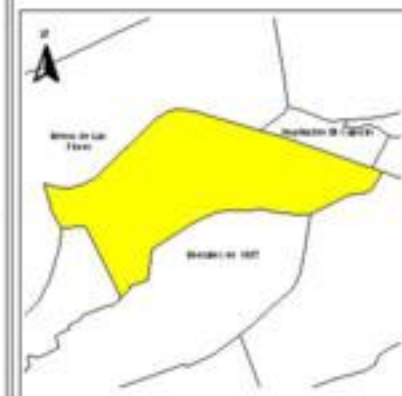

EVALUA DF
Consejo de Evaluación del
Desarrollo Social del
Distrito Federal

ÍNDICE DE DESARROLLO SOCIAL

Delegación: Álvaro Obregón
Colonia: El Capulín
Grado de desarrollo: Muy Bajo

Grado de Desarrollo Social

-  Muy bajo
-  Bajo
-  Medio
-  Alto
-  Sin dato

0.05 0 0.05 0.1 Kilómetros

Fuente: Elaboración propia con datos de Seduvi e INEGI